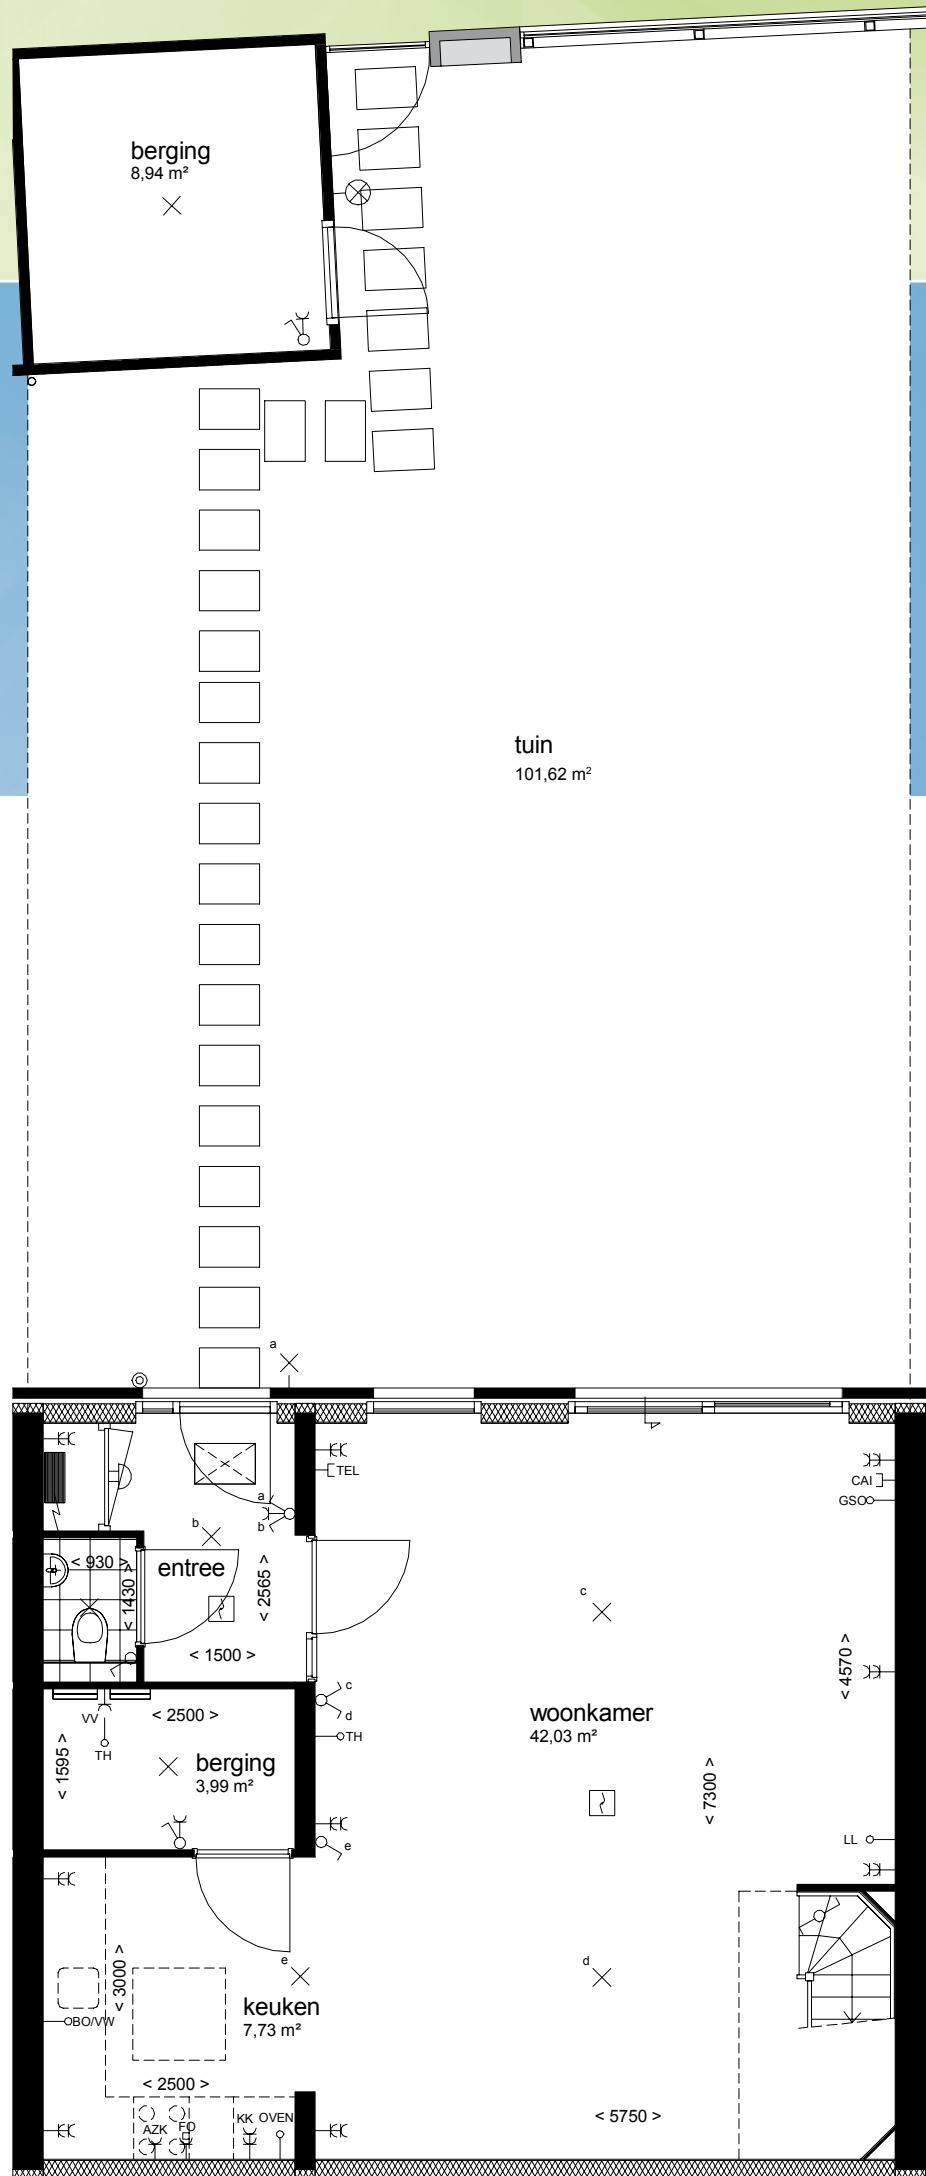

STADSBUNGALOW TYPE B

BEGANE GROND

BOUWNUMMERS

38 en 40

37 en 39 (GESPIEGELD)

WOONOPPERVLAKTE

115 m²

NIET OP SCHAAL
WEERGEGEVEN

STADSBUNGALOW TYPE B

EERSTE VERDIEPING

BOUWNUMMERS 38 EN 40

OVERZICHT BOUWNUMMERS EN TUIJNEN. NIET OP SCHAALE WEERGEGEVEN