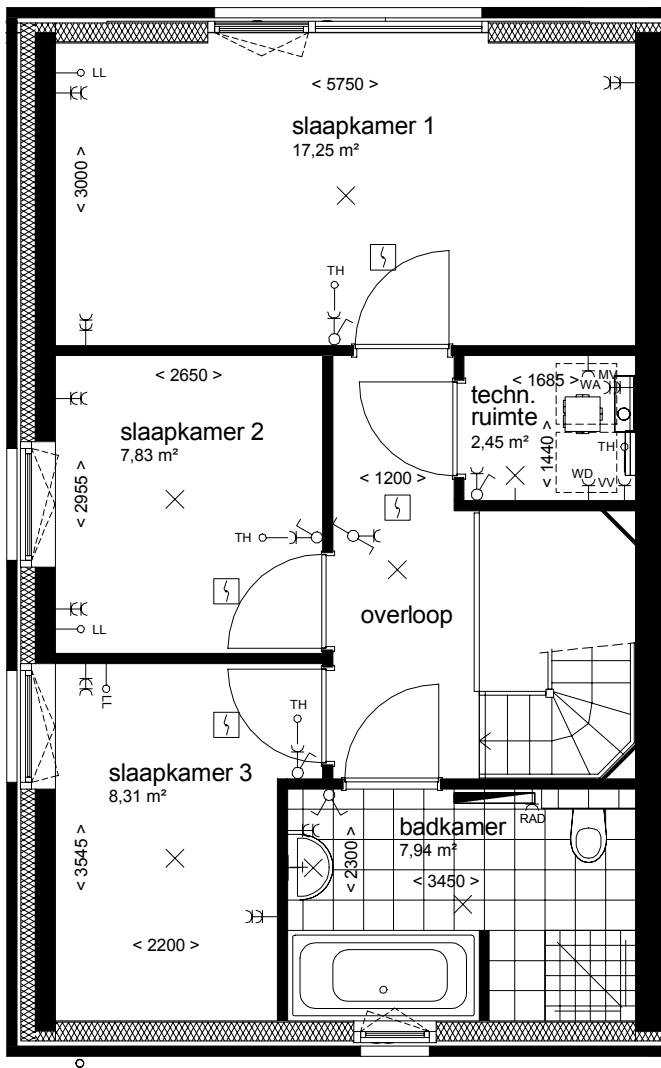

STADSBUNGALOW TYPE B

EERSTE VERDIEPING

BOUWNUMMERS 38 EN 40