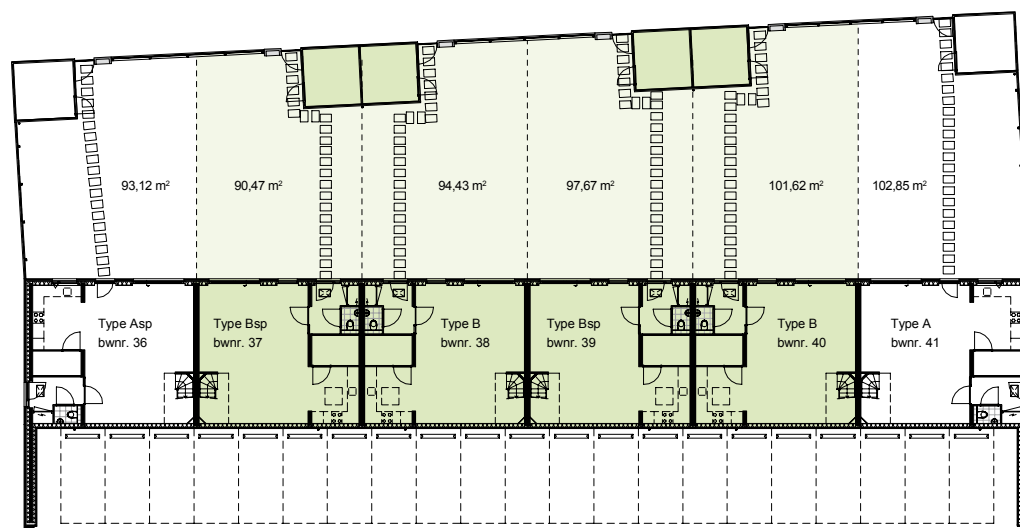

STADSBUNGALOW TYPE B

BEGANE GROND

BOUWNUMMERS

38 en 40

37 en 39 (GESPIEGELD)

WOONOPPERVLAKTE

115 m²

NIET OP SCHAAL
WEERGEGEVEN

STADSBUNGALOW TYPE B

EERSTE VERDIEPING

BOUWNUMMERS 38 EN 40

OVERZICHT BOUWNUMMERS EN TUIJNEN. NIET OP SCHAALE WEERGEGEVEN