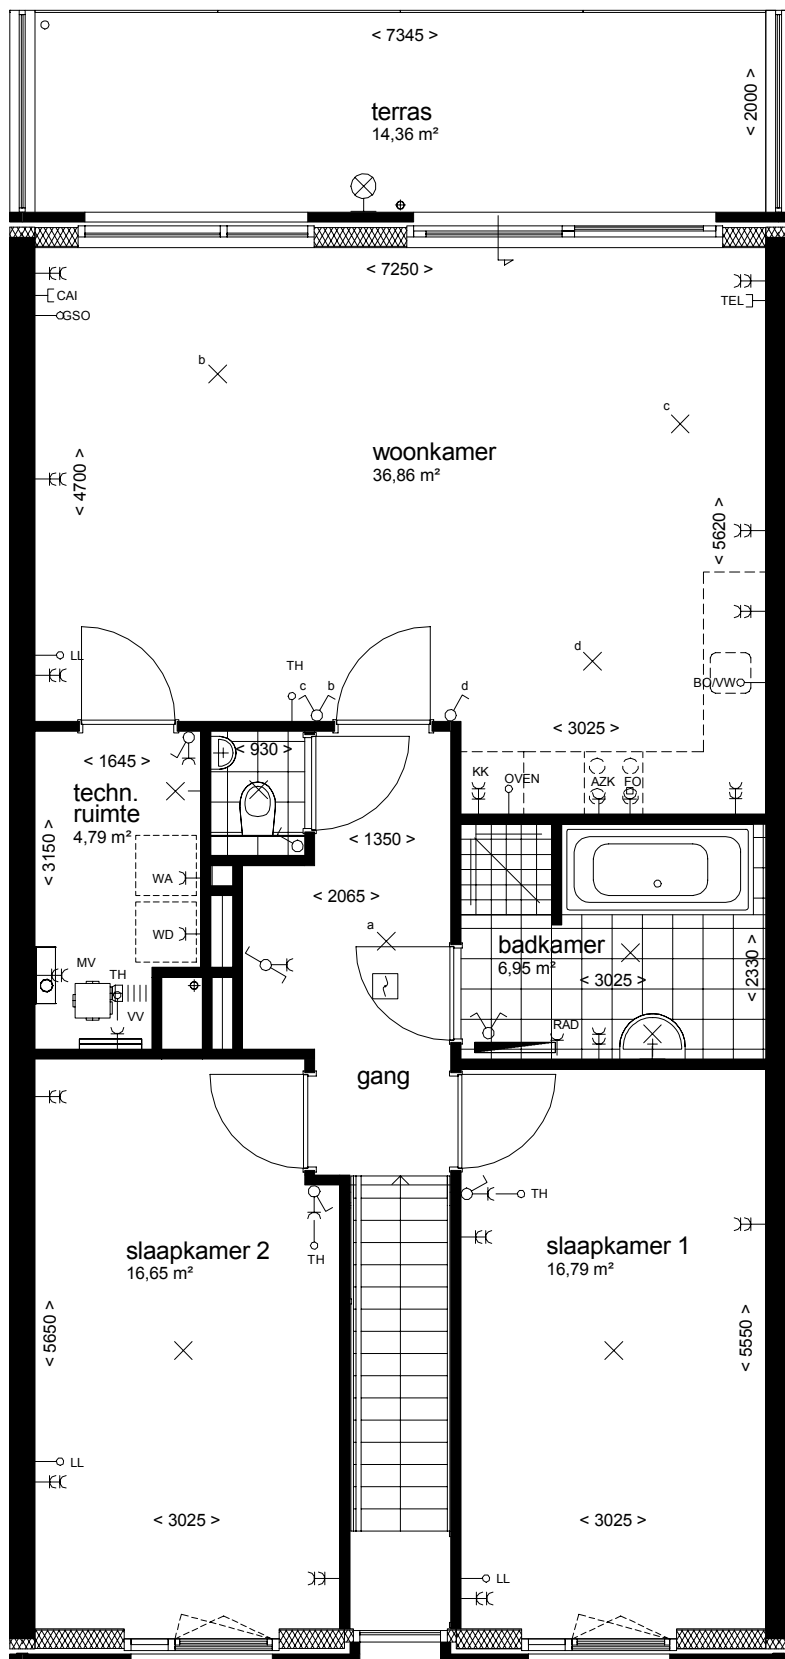

MAISONNETTE TYPE C

BEGANE GROND

BOUWNUMMERS

4, 5 en 6

1, 2 en 3 (GESPIEGELD)

WOONOPPERVLAKTE

135 m²

NIET OP SCHAAL
WEERGEGEVEN

Csp 1	Csp 2	Csp 3	C 4	C 5	C 6	1e verd
Csp 1	Csp 2	Csp 3	C 4	C 5	C 6	BG

BOUWNUMMERS 4, 5 EN 6

MAISONNETTE TYPE C

EERSTE VERDIEPING

BOUWNUMMER 4 EN 5

BOUWNUMMER 6