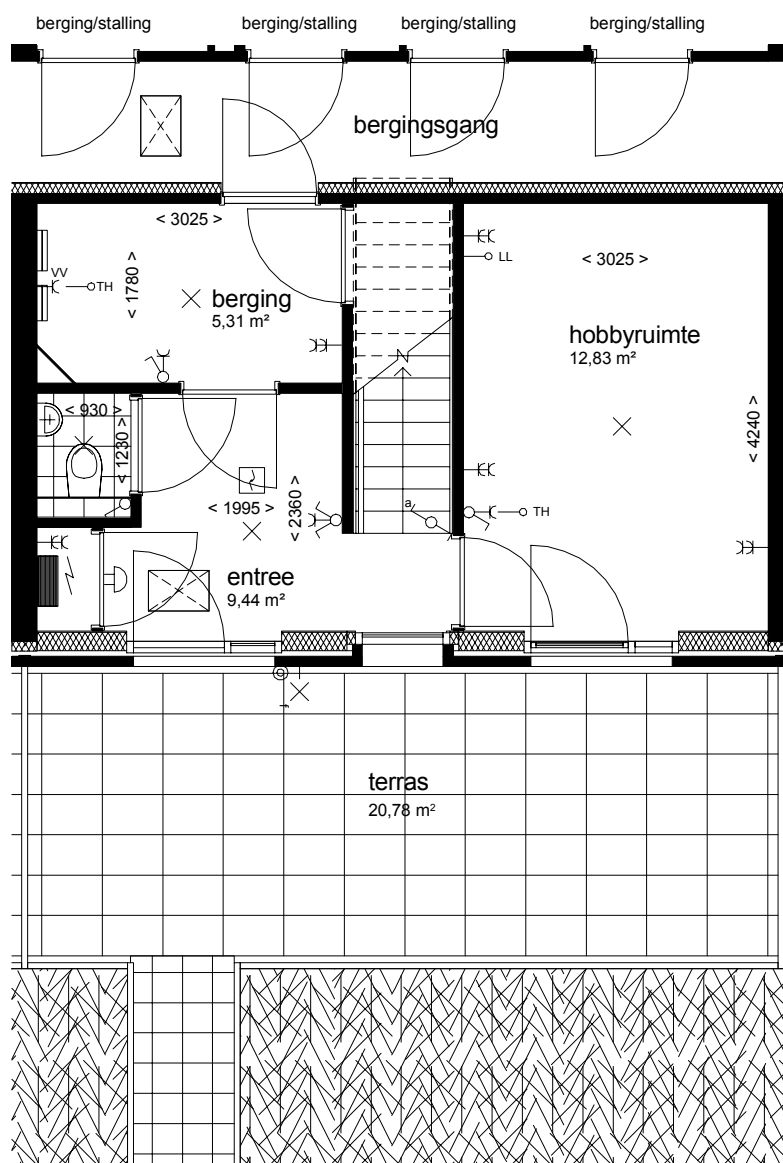

MAISONNETTE TYPE C

BEGANE GROND

BOUWNUMMERS

4, 5 en 6

1, 2 en 3 (GESPIEGELD)

WOONOPPERVLAKTE

135 m²

NIET OP SCHAAL
WEERGEGEVEN

Csp 1	Csp 2	Csp 3	C 4	C 5	C 6	1e verd
Csp 1	Csp 2	Csp 3	C 4	C 5	C 6	BG

BOUWNUMMERS 4, 5 EN 6

MAISONNETTE TYPE C

EERSTE VERDIEPING

BOUWNUMMER 4 EN 5

BOUWNUMMER 6