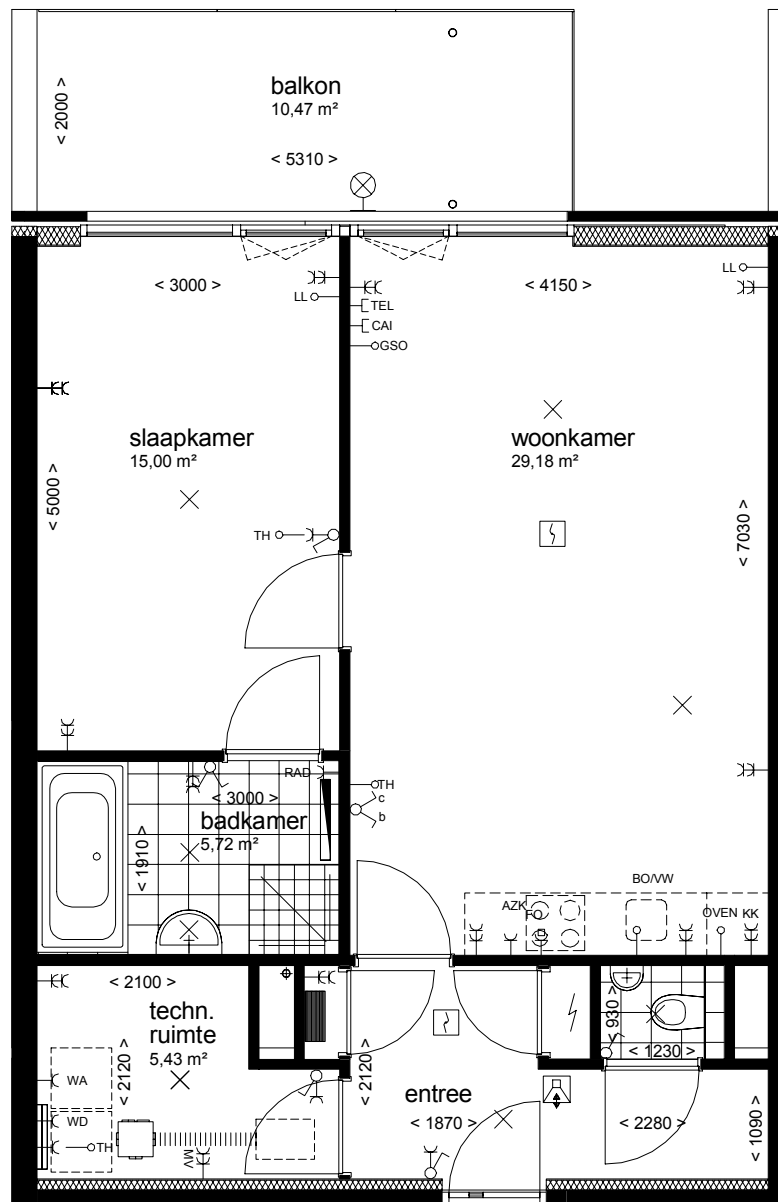

STARTERSSTUDIO TYPE D

1^e VERDIEPING

BOUWNUMMER

7

WOONOPPERVLAKTE

65 m²

NIET OP SCHAAL
WEERGEGEVEN

		D	32		5e verd
		Dsp	25		4e verd
		D	18		3e verd
		Dsp	11		2e verd
		D	7		1e verd

BOUWNUMMER 7

STARTERSSTUDIO TYPE D

2^e T/M 5^e VERDIEPING

BOUWNUMMERS

11 en 25

18 en 32 (GESPIEGELD)

WOONOPPERVLAKTE

65 m²

SCHAAL 1:75

BOUWNUMMERS 11 EN 25