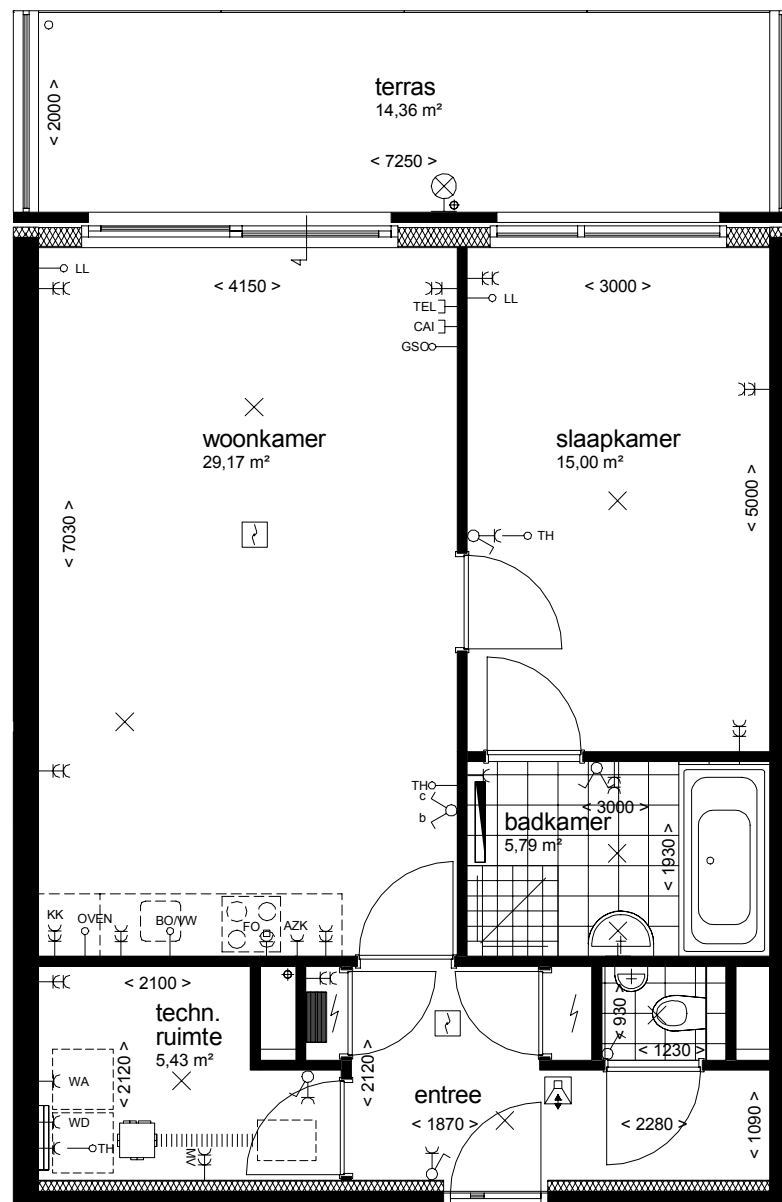

STARTERSSTUDIO TYPE D

1^e VERDIEPING

BOUWNUMMER

7

WOONOPPERVLAKTE

65 m²

NIET OP SCHAAL
WEERGEGEVEN

		D	32		5e verd
		Dsp	25		4e verd
		D	18		3e verd
		Dsp	11		2e verd
		D	7		1e verd

BOUWNUMMER 7

STARTERSSTUDIO TYPE D

2^e T/M 5^e VERDIEPING

BOUWNUMMERS

11 en 25

18 en 32 (GESPIEGELD)

WOONOPPERVLAKTE

65 m²

SCHAAL 1:75

BOUWNUMMERS 11 EN 25