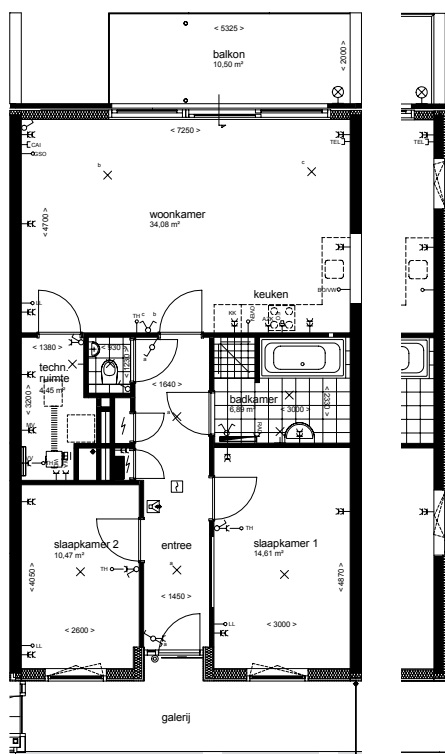

APPARTEMENTEN TYPE E

2^e T/M 5^e VERDIEPING

BOUWNUMMERS
12, 13, 14, 26, 27
en 28

WOONOPPERVLAKTE
88 m²

NIET OP SCHAAL
WEERGEGEVEN

BOUWNUMMERS:
12, 13, 26 EN 27

BOUWNUMMERS:
14 EN 28

APPARTEMENTEN TYPE E

NIET OP SCHAAL WEERGEGEVEN

Esp 29	Esp 30	Esp 31		E 33	E 34	E 35	5e verd
Esp 22	Esp 23	Esp 24		E 26	E 27	E 28	4e verd
Esp 15	Esp 16	Esp 17		E 19	E 20	E 21	3e verd
Esp 8	Esp 9	Esp 10		E 12	E 13	E 14	2e verd

BOUWNUMMERS: 8 EN 22
BOUWNUMMERS: 9, 10, 23 EN 24

BOUWNUMMERS: 15 EN 29
BOUWNUMMERS: 16, 17, 30 EN 31

BOUWNUMMERS: 19, 20, 33 EN 34
BOUWNUMMERS: 21 EN 35