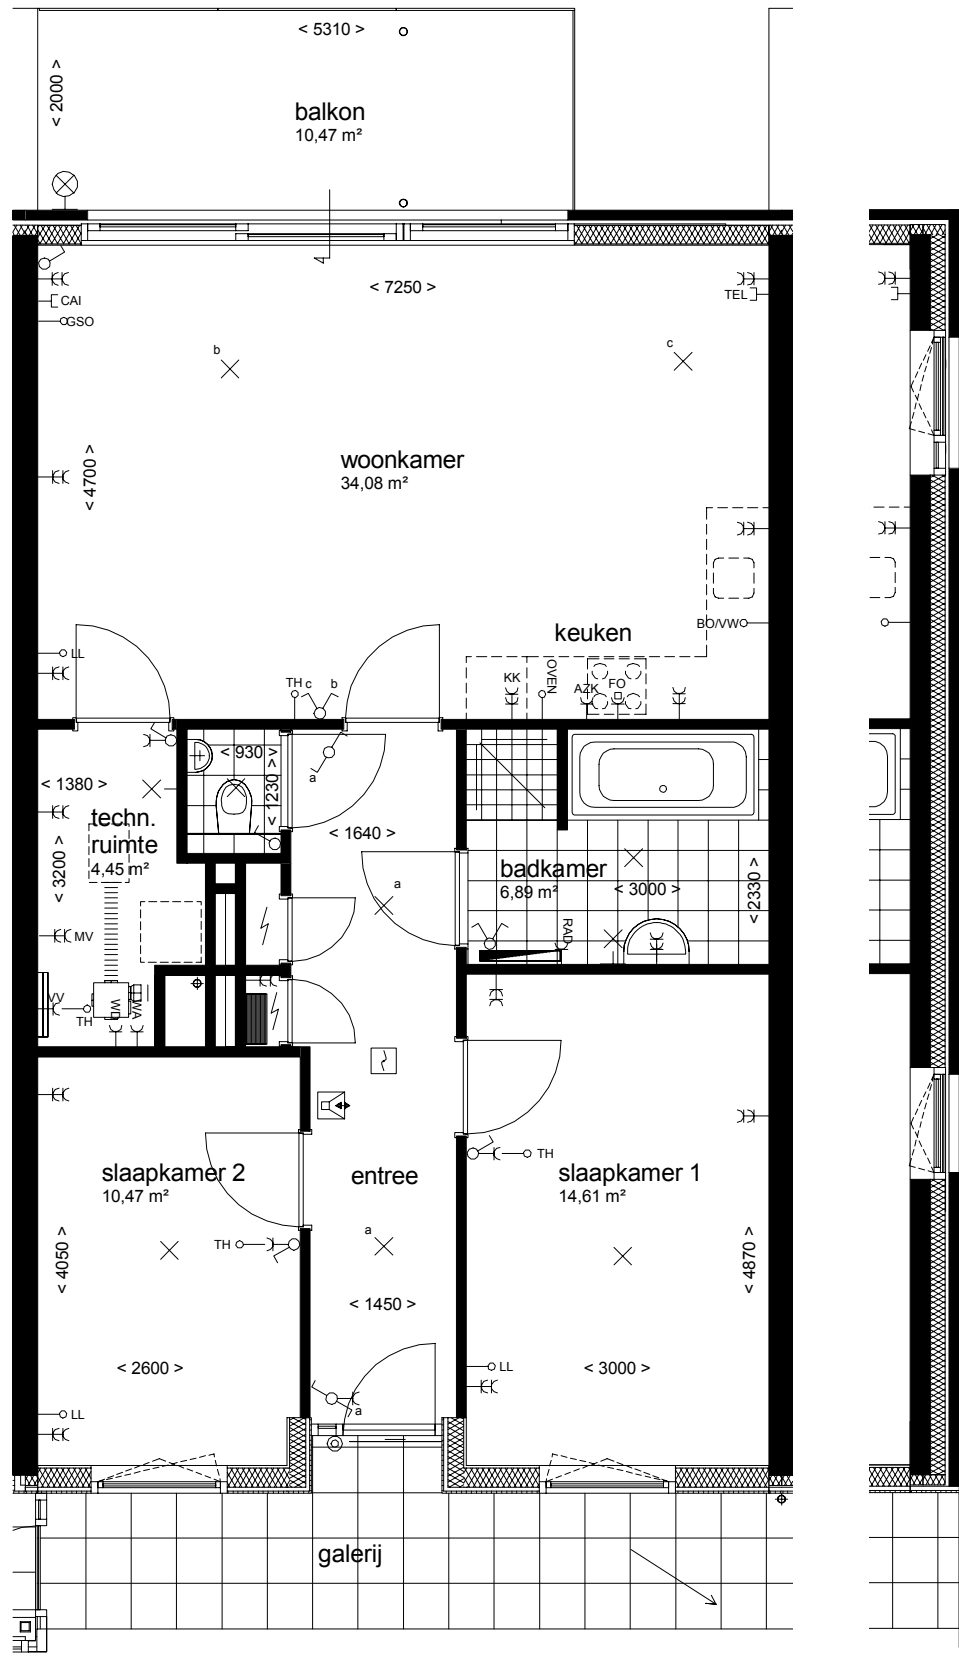

APPARTEMENTEN TYPE E

2^e T/M 5^e VERDIEPING

BOUWNUMMERS
12, 13, 14, 26, 27
en 28

WOONOPPERVLAKTE
88 m²

NIET OP SCHAAL
WEERGEGEVEN

BOUWNUMMERS:
12, 13, 26 EN 27

BOUWNUMMERS:
14 EN 28

APPARTEMENTEN TYPE E

NIET OP SCHAAL WEERGEGEVEN

Esp 29	Esp 30	Esp 31		E 33	E 34	E 35	5e verd
Esp 22	Esp 23	Esp 24		E 26	E 27	E 28	4e verd
Esp 15	Esp 16	Esp 17		E 19	E 20	E 21	3e verd
Esp 8	Esp 9	Esp 10		E 12	E 13	E 14	2e verd

BOUWNUMMERS: 8 EN 22
BOUWNUMMERS: 9, 10, 23 EN 24

BOUWNUMMERS: 15 EN 29
BOUWNUMMERS: 16, 17, 30 EN 31

BOUWNUMMERS: 19, 20, 33 EN 34
BOUWNUMMERS: 21 EN 35