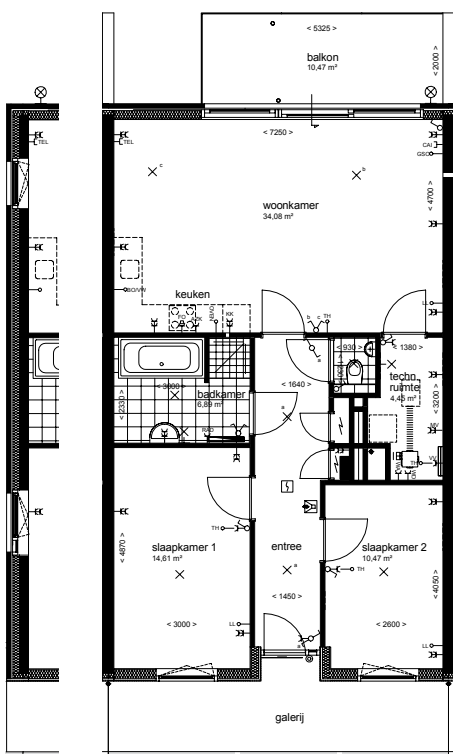

APPARTEMENTEN TYPE E

2^e T/M 5^e VERDIEPING

BOUWNUMMERS
12, 13, 14, 26, 27
en 28

WOONOPPERVLAKTE
88 m²

NIET OP SCHAAL
WEERGEGEVEN

BOUWNUMMERS:
12, 13, 26 EN 27

BOUWNUMMERS:
14 EN 28

APPARTEMENTEN TYPE E

NIET OP SCHAAL WEERGEGEVEN

Esp 29	Esp 30	Esp 31		E 33	E 34	E 35	5e verd
Esp 22	Esp 23	Esp 24		E 26	E 27	E 28	4e verd
Esp 15	Esp 16	Esp 17		E 19	E 20	E 21	3e verd
Esp 8	Esp 9	Esp 10		E 12	E 13	E 14	2e verd

BOUWNUMMERS: 8 EN 22
BOUWNUMMERS: 9, 10, 23 EN 24

BOUWNUMMERS: 15 EN 29
BOUWNUMMERS: 16, 17, 30 EN 31

BOUWNUMMERS: 19, 20, 33 EN 34
BOUWNUMMERS: 21 EN 35