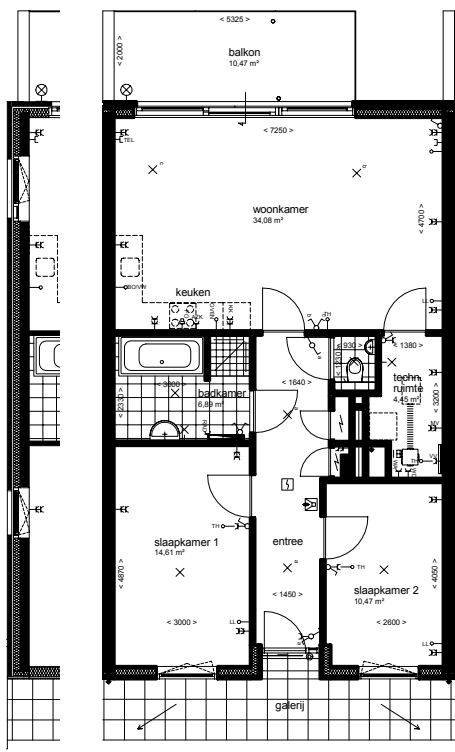

APPARTEMENTEN TYPE E

2^e T/M 5^e VERDIEPING

BOUWNUMMERS
12, 13, 14, 26, 27
en 28

WOONOPPERVLAKTE
88 m²

NIET OP SCHAAL
WEERGEGEVEN

BOUWNUMMERS:
12, 13, 26 EN 27

BOUWNUMMERS:
14 EN 28

APPARTEMENTEN TYPE E

NIET OP SCHAAL WEERGEGEVEN

Esp 29	Esp 30	Esp 31		E 33	E 34	E 35	5e verd
Esp 22	Esp 23	Esp 24		E 26	E 27	E 28	4e verd
Esp 15	Esp 16	Esp 17		E 19	E 20	E 21	3e verd
Esp 8	Esp 9	Esp 10		E 12	E 13	E 14	2e verd

BOUWNUMMERS: 8 EN 22
BOUWNUMMERS: 9, 10, 23 EN 24

BOUWNUMMERS: 15 EN 29
BOUWNUMMERS: 16, 17, 30 EN 31

BOUWNUMMERS: 19, 20, 33 EN 34
BOUWNUMMERS: 21 EN 35